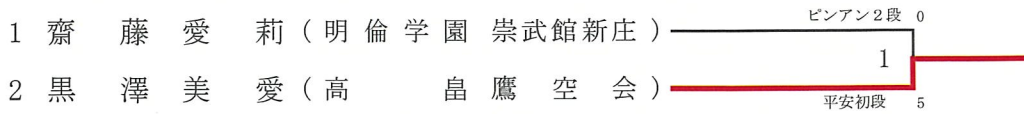

小学1年女子形

小学2年女子形

小学3年女子形

小学4年女子形

小学5年女子形