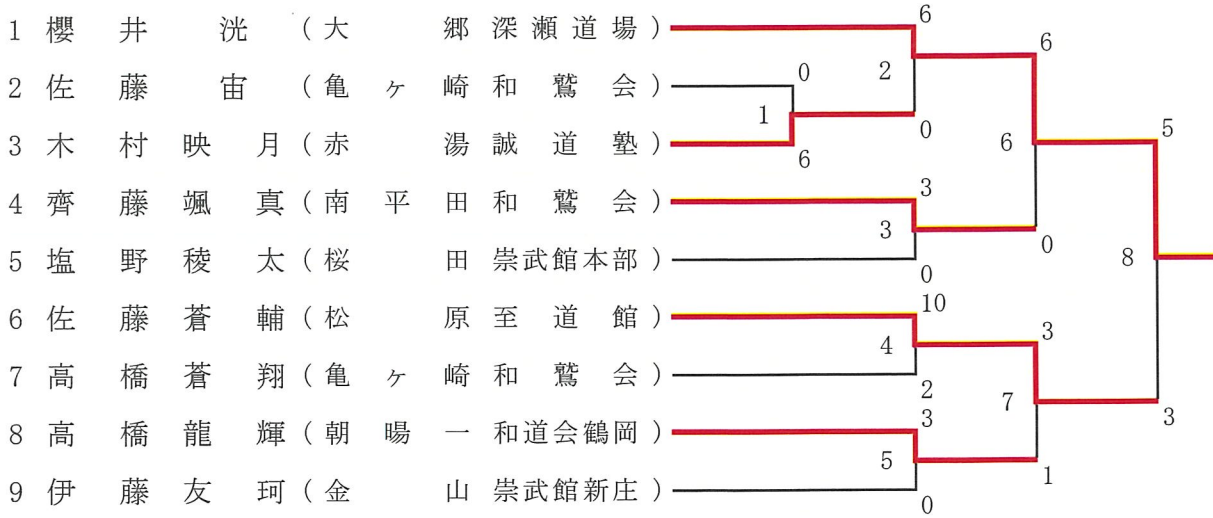

小学3年男子組手

小学4年男子組手

小学5年男子組手