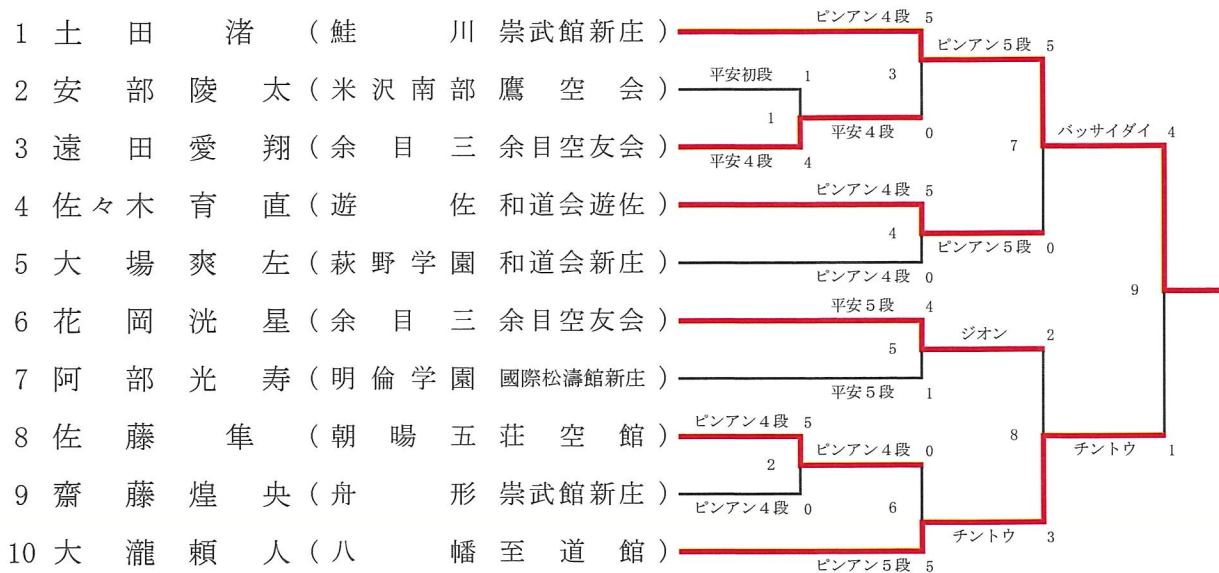

小学6年男子形

小学2年女子組手

NO	氏 名	所 属	鈴木	吉田	澤村	順位
1	鈴木さくら	山形十 安達道場	○	○	○	1位 (2勝)
2	吉田光希	若 浜 至 道 館	×	×	○	2位 (1勝1敗)
3	澤村実弥	鈴 川 安達道場	×	×	×	3位 (2敗)

小学3年女子組手

1. 1 橋 本 麻 愛 (山 形 五 安 達 道 場)