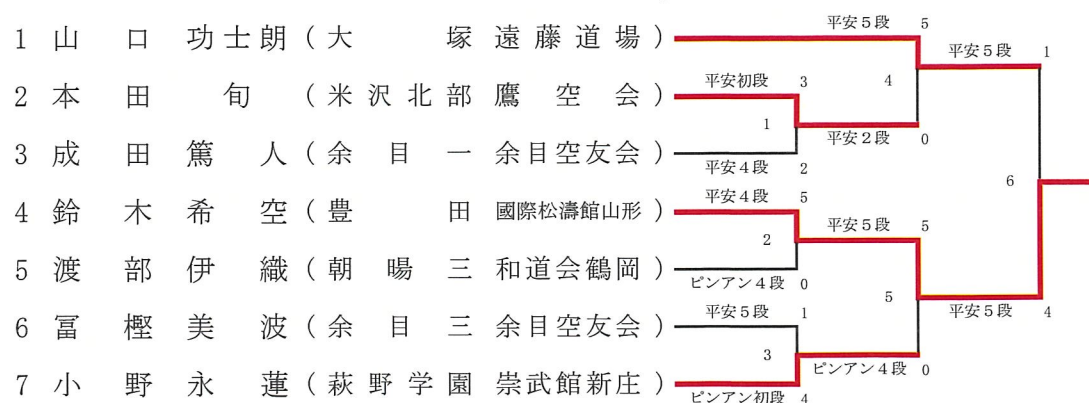

小学6年女子形

小学1年男子形

NO	氏名	所属	蒲生	小平	伊藤	順位
1	蒲生 弦	西根 遠藤道場	○	○	×	2位 (1勝1敗)
2	小平玲央	屋代 鷹空会	×	○	×	3位 (2敗)
3	伊藤光輝	添川 遠藤道場	○	○	○	1位 (2勝)

小学2年男子形

小学3年男子形

小学4年男子形