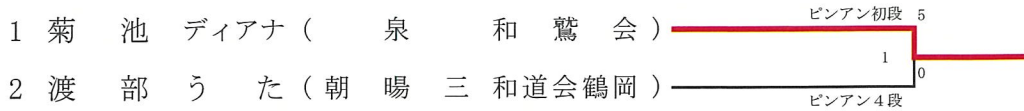

小学1年女子形

小学2年女子形

小学3年女子形

小学4年女子形

小学5年女子形