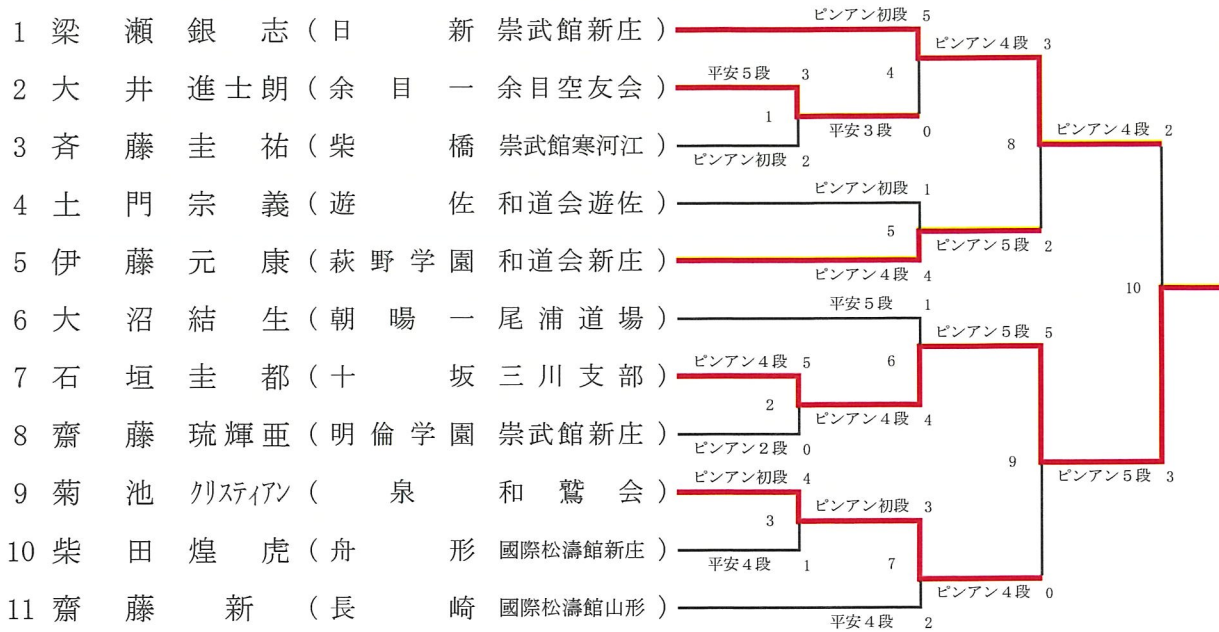

小学5年男子形

小学6年男子形

小学2年女子組手

NO	氏 名	所 属	鈴木	吉田	澤村	順位
1	鈴木さくら	山形十 安達道場	○	○	○	1位 (2勝)
2	吉田光希	若 浜 至 道 館	×	×	○	2位 (1勝1敗)
3	澤村実弥	鈴 川 安達道場	×	×	×	3位 (2敗)

小学3年女子組手

1. 1 橋 本 麻 愛 (山 形 五 安 達 道 場)