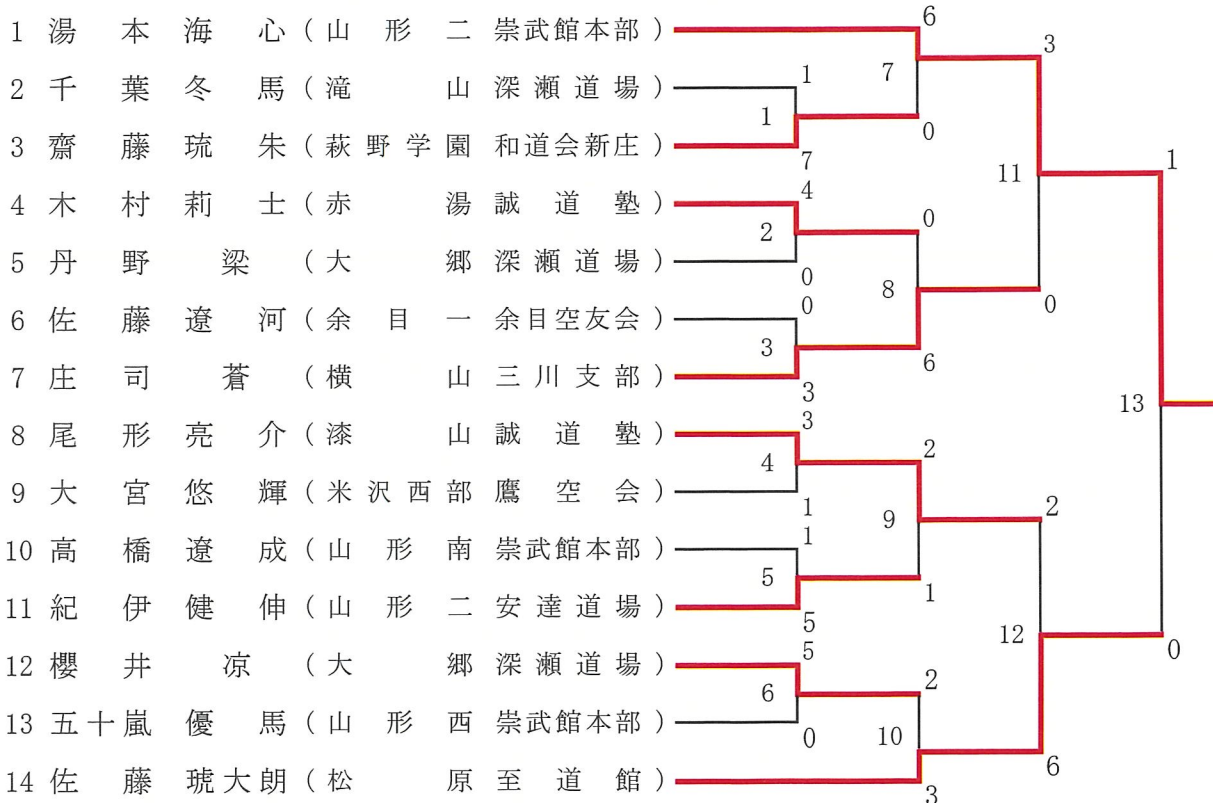

小学3年男子組手

小学4年男子組手

小学5年男子組手