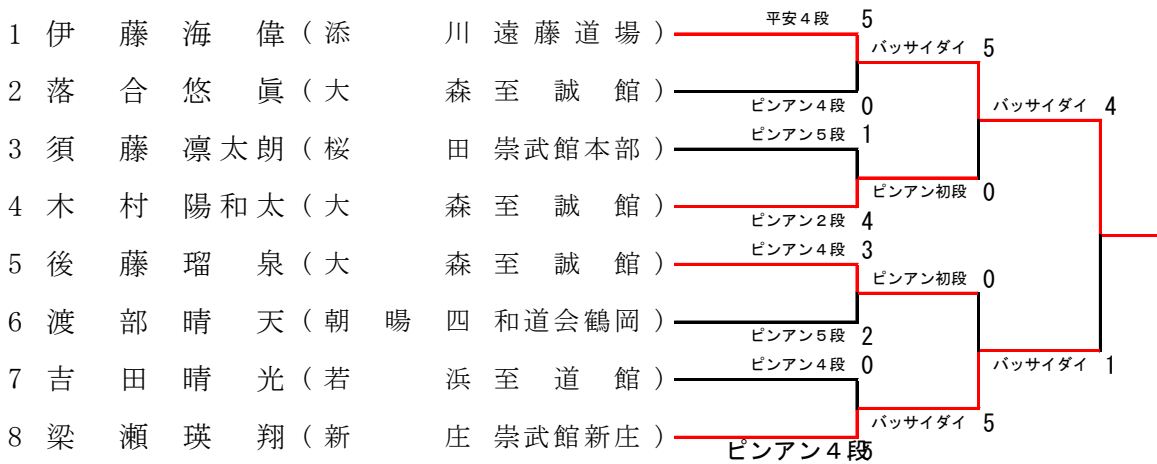

小学4年男子形

小学5年男子形

小学6年男子形