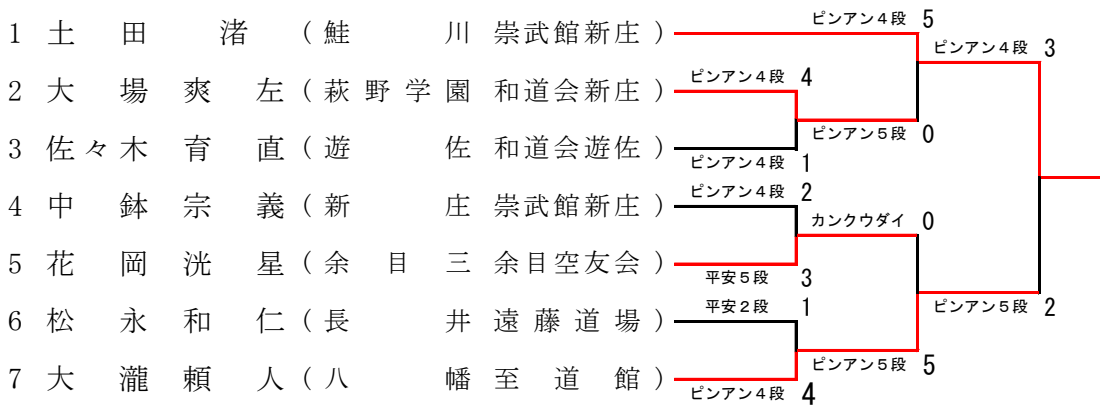

小学4年男子形

小学5年男子形

小学6年男子形