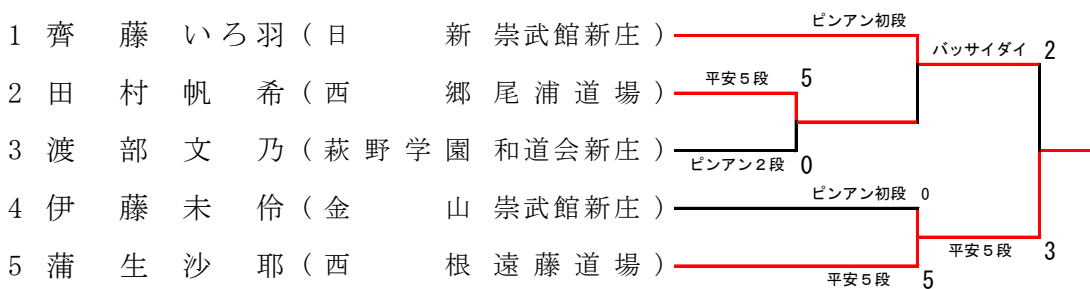

小学1年女子形

NO	氏名	所属	形名
1	菊池 デイアナ	泉 和鷲会	ピンアン2段

小学2年女子形

小学3年女子形

小学4年女子形

小学5年女子形