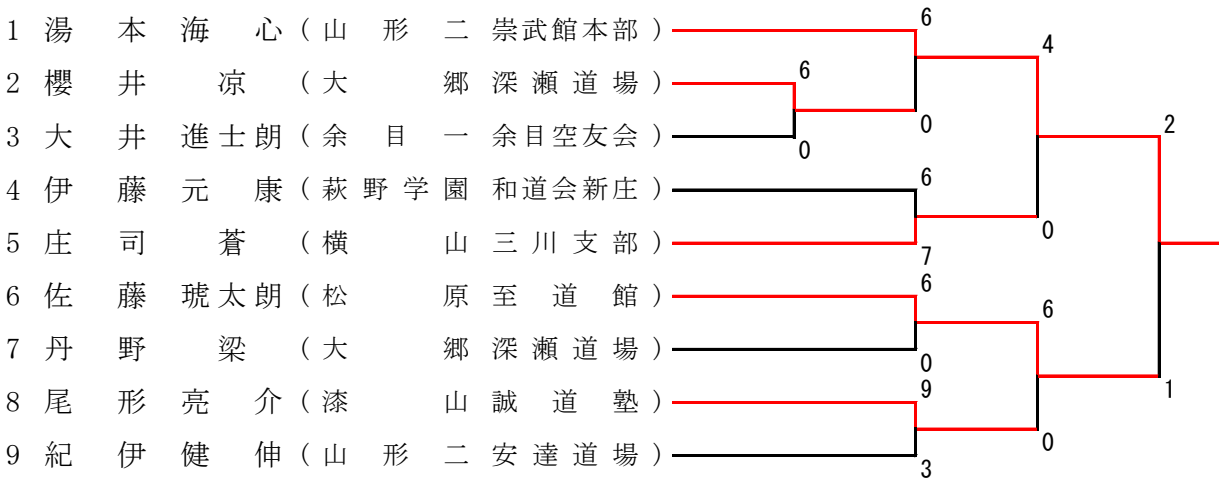

小学1年男子組手

1. 1 齊 藤 快 (富士見和鷲会)

小学2年男子組手

小学3年男子組手

小学4年男子組手