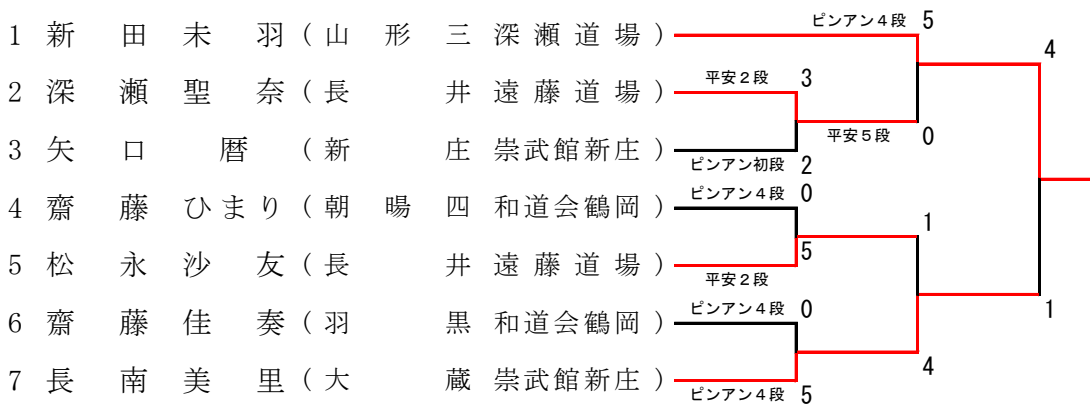

小学1年女子形

NO	氏名	所属	形名
1	菊池 デイアナ	泉 和鷲会	ピンアン2段

小学2年女子形

小学3年女子形

小学4年女子形

小学5年女子形