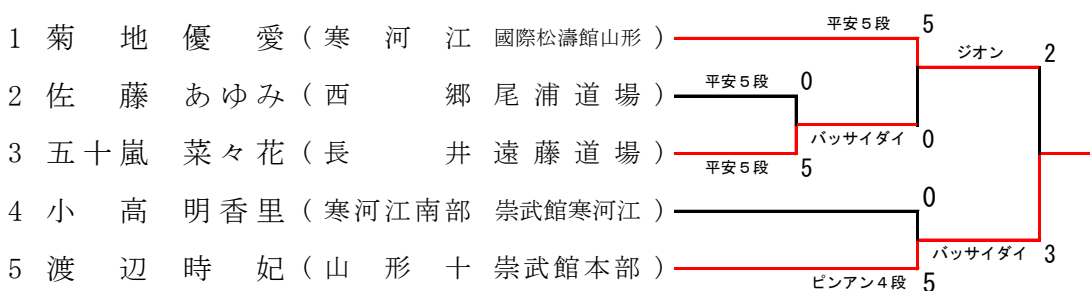

小学1年女子形

NO	氏名	所属	形名
1	菊池 デイアナ	泉 和鷲会	ピンアン2段

小学2年女子形

小学3年女子形

小学4年女子形

小学5年女子形