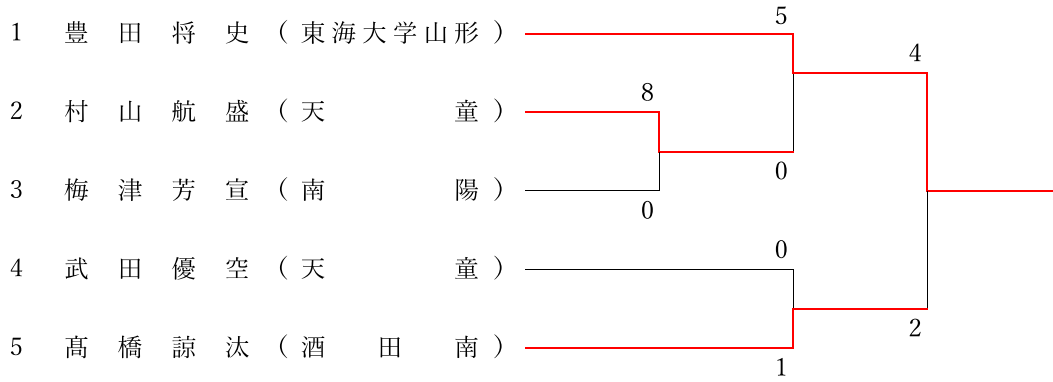

男子個人組手-76kg級(Tatami2)

東北選抜大会出場：上位2名

1位	豊田 将史	(東海大学山形)
2位	高橋 諒汰	(酒田南)
3位	村山 航盛	(天童)
3位	武田 優空	(天童)