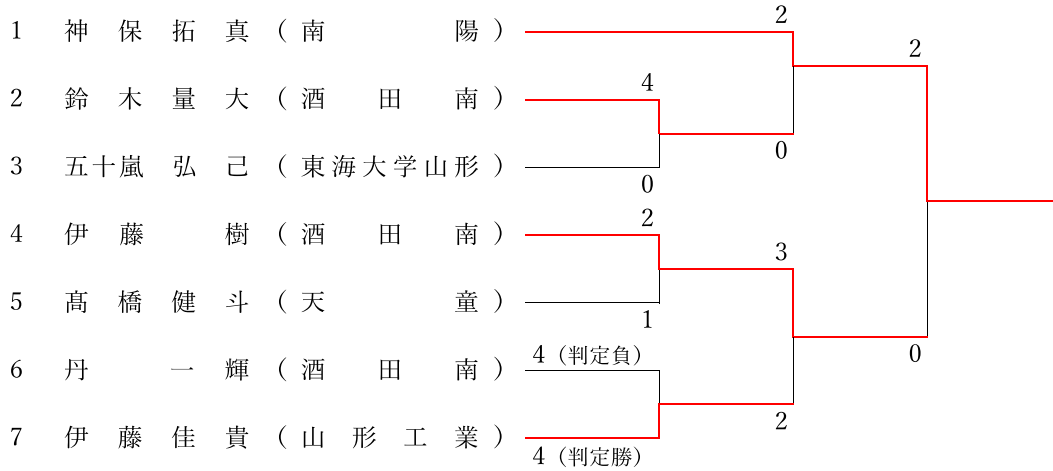

組手個人戦

□男子個人組手-55kg級(Tatami1)

東北選抜大会出場：上位2名

1位	神保拓真 (南陽)
2位	伊藤樹 (酒田南)
3位	鈴木量大 (酒田南)
3位	伊藤佳貴 (山形工業)