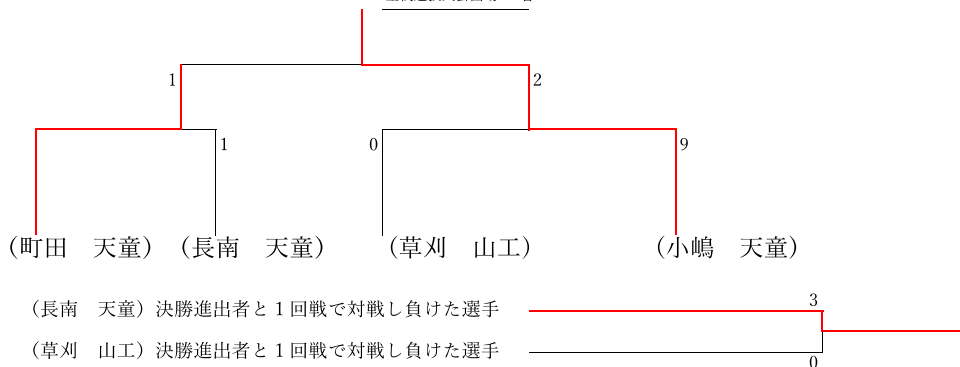

□女子個人組手+59kg級(Tatami2)

東北選抜大会出場：上位2名

		伊藤 瑠愛 (天童)	佐藤 ゆず (山形工業)	町田 理桜 (天童)	勝 敗	◎ 試合進行順番
1	伊藤 瑠愛 (天童)		○ (8-0)	× (0-1)	1勝 1敗	2-3…Tatami1-1 1-3…Tatami1-2
2	佐藤 ゆず (山形工業)	× (0-8)		× (0-0 判定負)	0勝 2敗	1-2…Tatami1-3
3	町田 理桜 (天童)	○ (1-0)	○ (0-0 判定勝)		2勝 0敗	

1. 1位 町田 理桜 (天童)
2. ---
3. 2位 伊藤 瑠愛 (天童)
4. ---
5. 3位 佐藤 ゆず (山形工業)

□女子令和4年度県高校総体シード決め(Tatami1)

全校選抜大会出場：1名

1. 1シー 小嶋 咲良 (天童)
2. ---
3. 2シー 町田 理桜 (天童)
4. ---
5. 3シー 長南 綾乃 (天童)
6. ---
7. 4シー 草刈 伊吹 (山形工業)

□女子東北選抜出場決定戦(Tatami2)

各階級の3位の選手がリーグ戦を行い東北選抜大会出場1名を決める。

	村山 (東海大学山形)	江口 (南陽)	佐藤 (山工)	勝 敗	◎ 試合進行順番
村山 (東海大学山形)			× (0-0 判定負)	勝 1敗	2-3…Tatami1-1 1-3…Tatami1-2
江口 (南陽)			× (0-1)	勝 1敗	1-2…Tatami1-3
佐藤 (山工)	○ (0-0 判定勝)	○ (1-0)		2勝 0敗