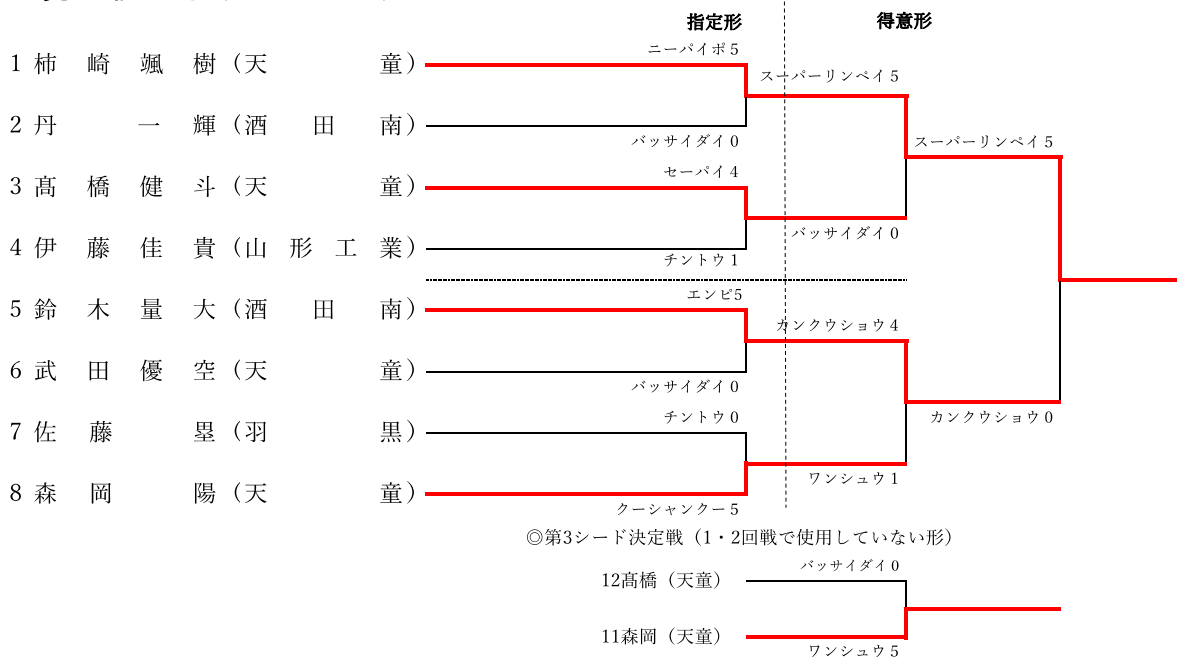

- 1位 小嶋咲良 (天童)
- 2位 伊藤瑠愛 (天童)
- 3位 町田理桜 (天童)
- 3位 平ここ美 (南陽)

□男子個人形(Tatami1・2) 全国選抜大会出場：1名 東北選抜大会出場：上位4名