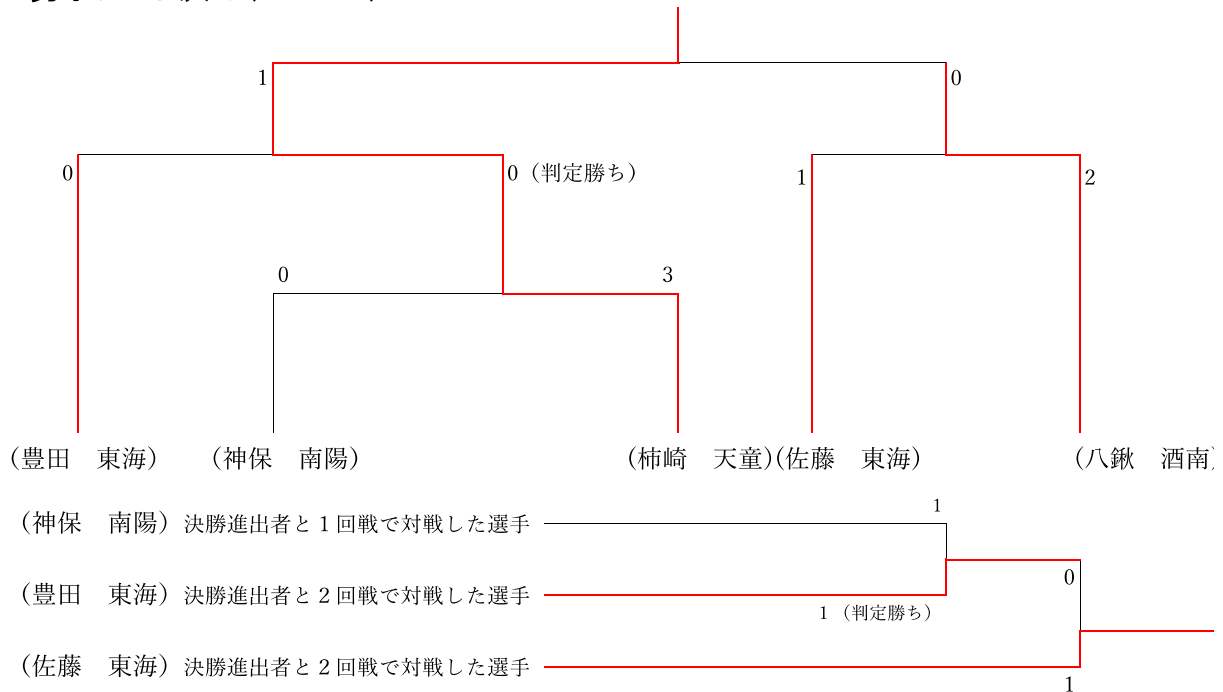

男子個人組手-76kg級(Tatami2)

東北選抜大会出場：上位2名

1位	豊田 将史	(東海大学山形)
2位	高橋 諒汰	(酒田南)
3位	村山 航盛	(天童)
3位	武田 優空	(天童)

男子個人組手+76kg級(Tatami2)

東北選抜大会出場：上位2名

1位	佐藤 隆太	(東海大学山形)
2位	高橋 悠介	(酒田南)

男子シード決め(Tatami1)

全校選抜大会出場：1名

1シード	柿崎 颯樹	(天童)
2シード	八鍬 海斗	(酒田南)
3シード	佐藤 隆太	(東海大学山形)
4シード	豊田 将史	(東海大学山形)

組手団体戦

□女子団体組手(Tatami1)

全国選抜大会出場：1校 東北選抜大会出場：2校

1 天 童

1位 天 童

□男子団体組手(Tatami1)

全国選抜大会出場：1校 東北選抜大会出場：2校

		南 陽	酒 田 南	東海大学 山 形	天 童	勝 敗	◎ 試合進行順番
1	南 陽		○ (3-2)	× (2-3)	○ (3-2)	2勝 1敗	1-4…Tatami1-1 2-3…Tatami2-1
2	酒 田 南	× (2-3)		○ (3-2)	○ (2-2) 内容勝ち	2勝 1敗	2-4…Tatami1-2 1-3…Tatami2-2
3	東海大学 山 形	○ (3-2)	× (2-3)		× (2-3)	1勝 2敗	3-4…Tatami1-3 1-2…Tatami2-3
4	天 童	× (2-3)	× (2-2)	○ (3-2)		1勝 2敗	