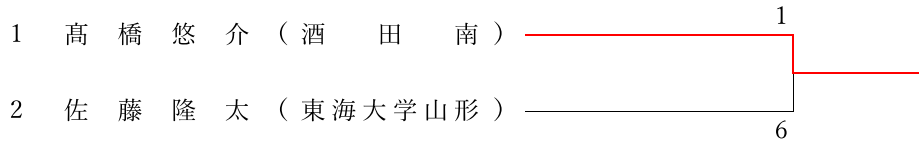

男子個人組手-76kg級(Tatami2)

東北選抜大会出場：上位2名

1位	豊田 将史	(東海大学山形)
2位	高橋 諒汰	(酒田南)
3位	村山 航盛	(天童)
3位	武田 優空	(天童)

男子個人組手+76kg級(Tatami2)

東北選抜大会出場：上位2名

1位	佐藤 隆太	(東海大学山形)
2位	高橋 悠介	(酒田南)

男子シード決め(Tatami1)

全校選抜大会出場：1名