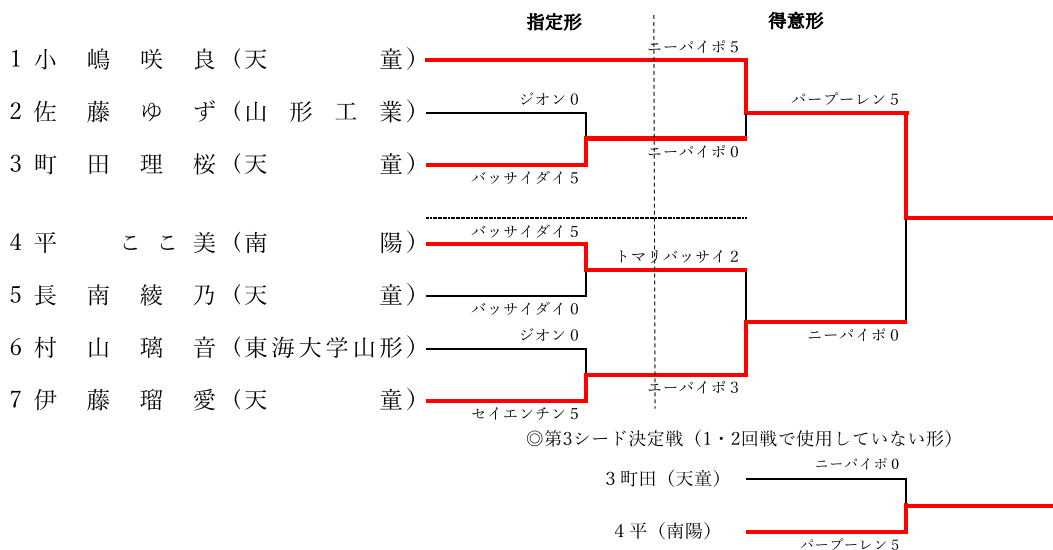

令和3年度

第37回山形県高等学校新人体育大会
空手道競技

大会結果

日時	令和3年11月7日（日） 9：45～
会場	山形市総合スポーツセンター 第二体育館
主催	山形県高等学校体育連盟・山形県教育委員会 （公財）山形県スポーツ協会
共催	山形市・山形市教育委員会
主管	村山地区高等学校体育連盟 山形県高等学校体育連盟空手道専門部 （公財）山形市スポーツ協会

形 個人戦

□女子個人形(Tatami1・2) 全国選抜大会出場：1名 東北選抜大会出場：上位4名