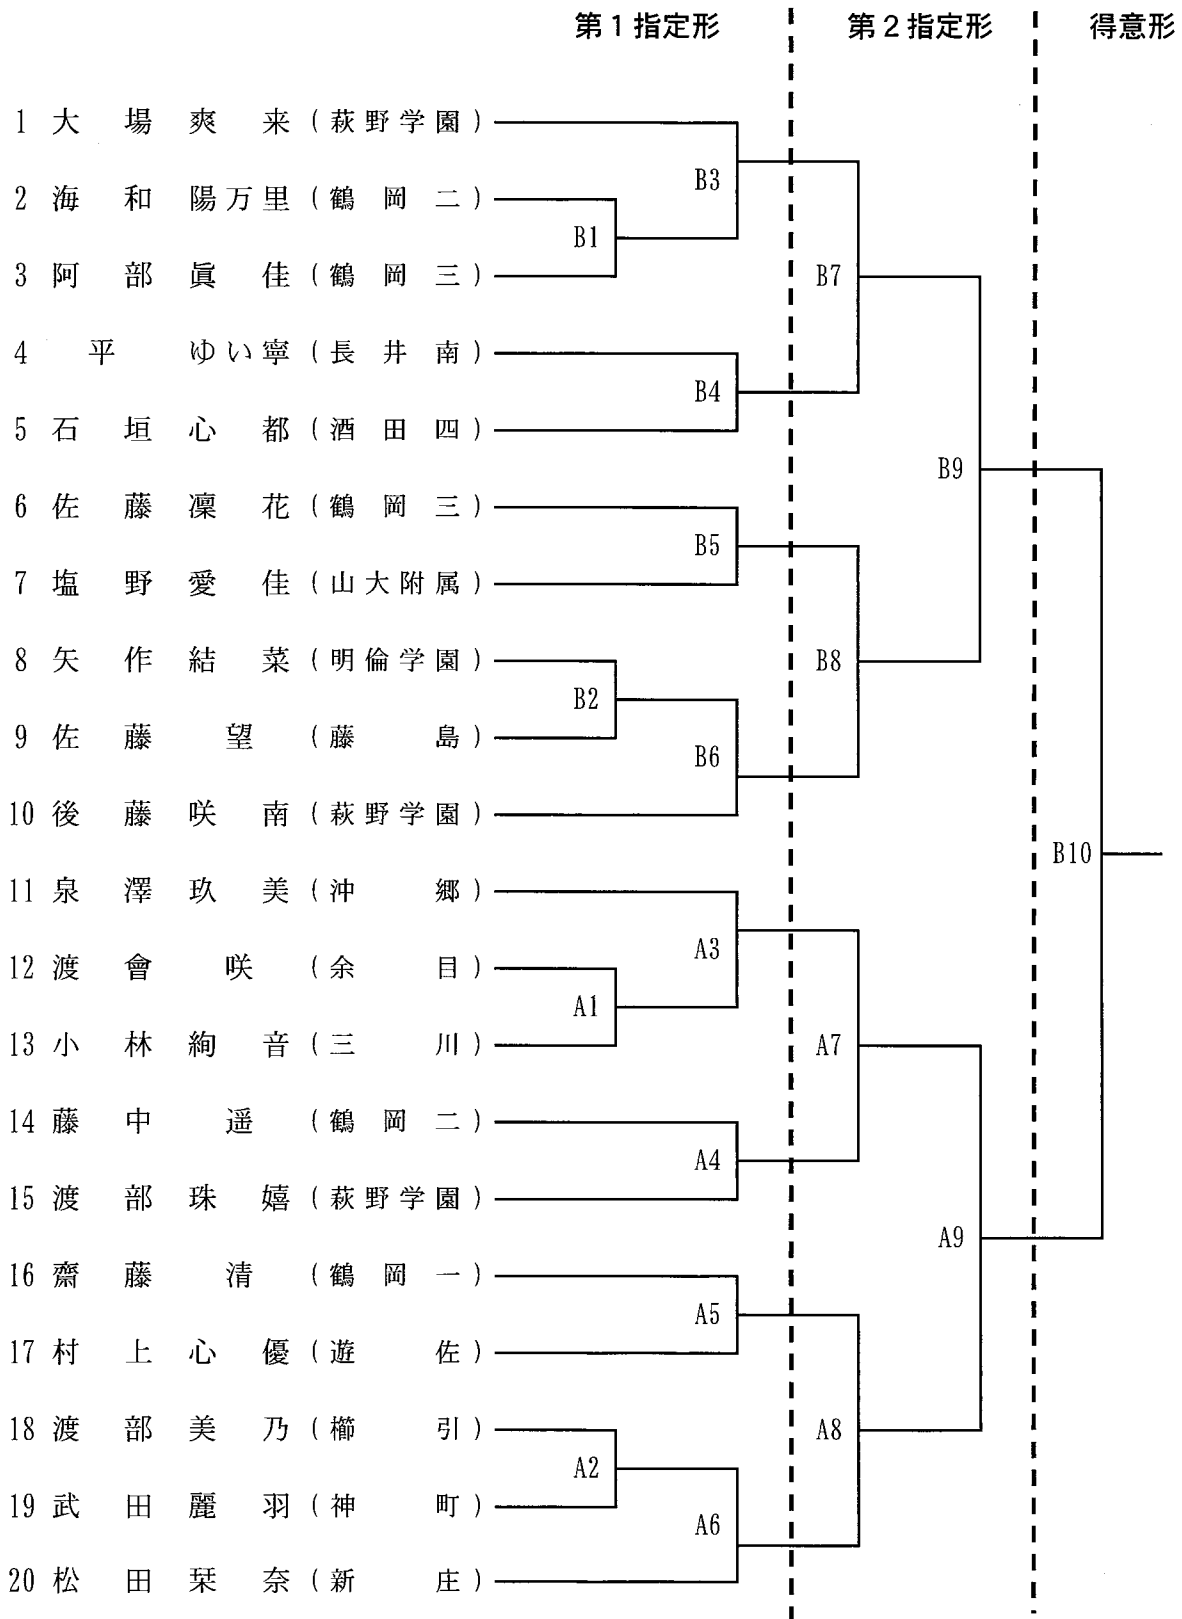

中学生女子個人形

中学生男子個人形

中学生女子個人組手

中学生男子個人組手

中学生女子個人組手 決勝リーグ

		1	2	3	4	順位
1						
2						
3						
4						

第1試合 3 - 4
 第2試合 1 - 4
 第3試合 2 - 3

第4試合 1 - 3
 第5試合 2 - 4
 第6試合 1 - 2

中学生男子個人組手 決勝リーグ

		1	2	3	4	順位
1						
2						
3						
4						

第1試合 3 - 4
 第2試合 1 - 4
 第3試合 2 - 3

第4試合 1 - 3
 第5試合 2 - 4
 第6試合 1 - 2

中学生女子団体形

NO	学校名	形名 (得意形)
1	萩野学園	

新庄市立萩野学園中学校		
監督名	星川恵 星川愛斗	
	選手名	学年
1	大場爽来	3
2	渡部珠嬉	2
3	後藤咲南	2
4		
5		