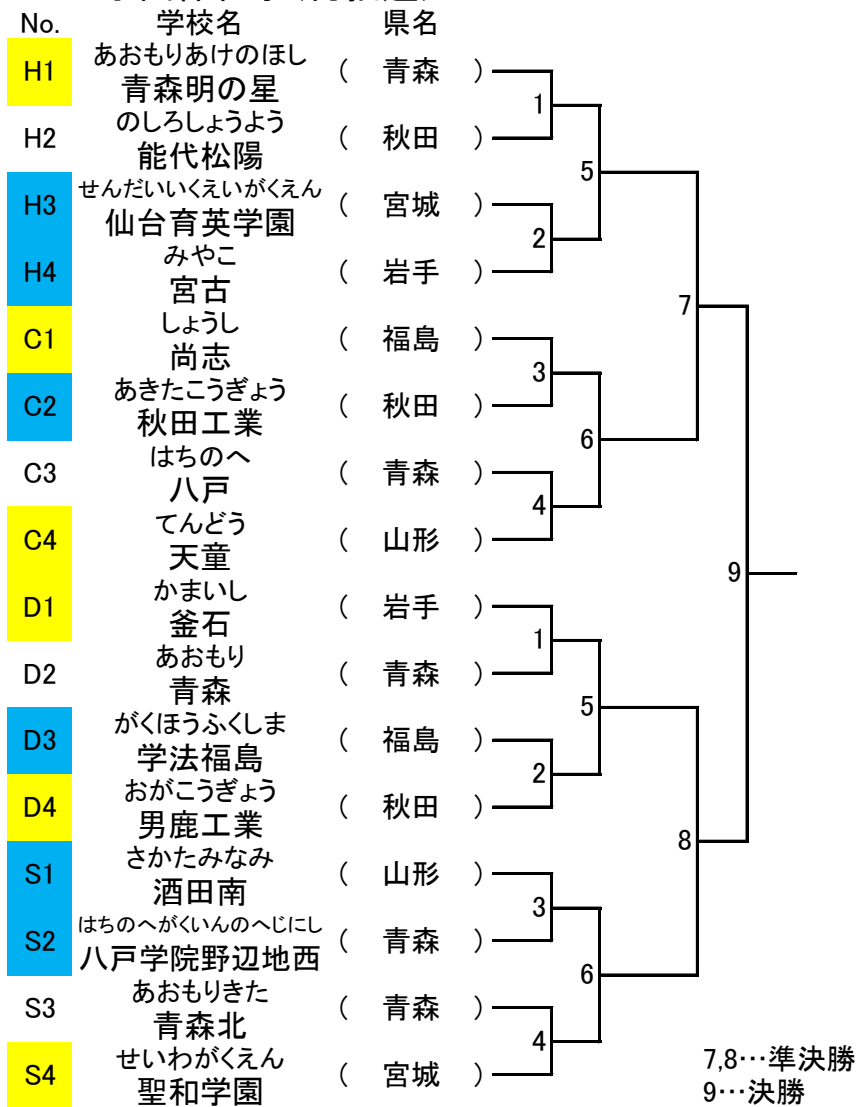

5. 女子団体組手(再抽選)