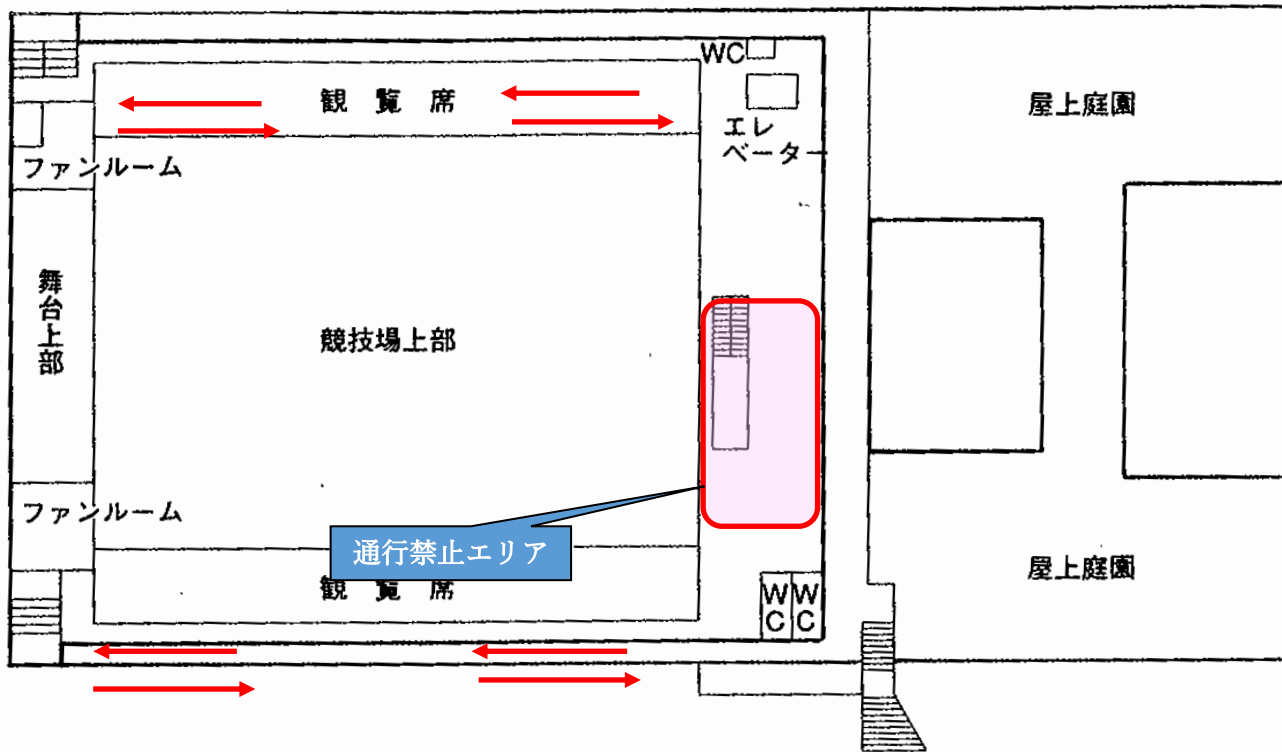

総合体育館の動線 地震被害：玄関前階段と2F階段付近は通行禁止

- ① 入場時は、2階観覧席へ上がる⇒1階のフロアへは、2階南北側の階段を利用する。
- ② 場後の2階から1階への移動も一方通行にて、①と同様とする。

は、役員席。
 は、大会事務局・ドクター。
 は、男女ウォーミングアップ・待機場。

2階

1階